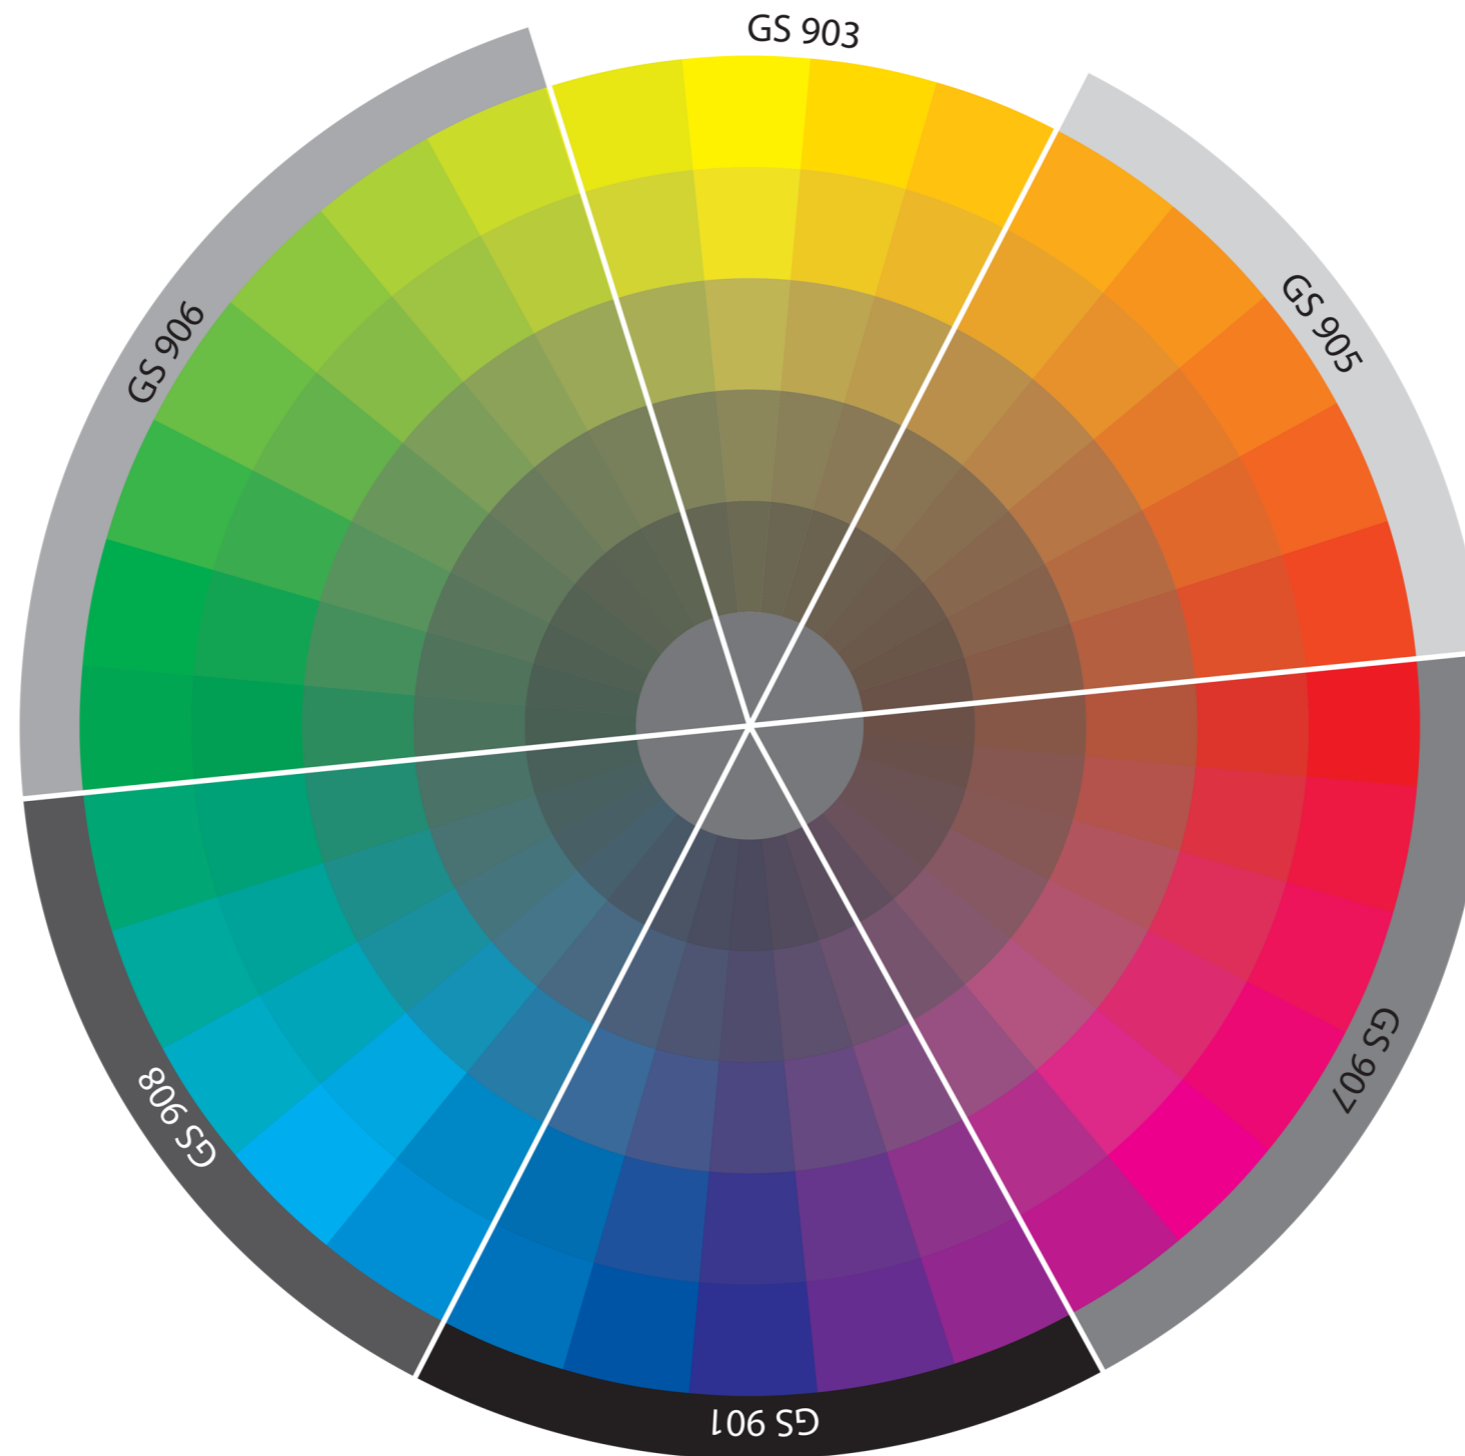

DEBEER
REFINISH

GRÅ SKALA

Piktogrammet visar vilken grundfärg som skall användas till vilken färg.

Genom att använda rätt grå nyans behöver du färre lager färg, vilket gör dig mer effektiv och sparar färg.

När det gäller metallic och effektfärger, välj alltid en grå nyans som passar ihop med sidans/flop-ton.

Experience the DeBeer Difference today

www.tipro.se

DEBEER
REFINISH

GS905

8-145 GS SANDING HS420 6:1 -10%

	2dl	4dl	6dl	8dl	1l
8-14510 VIT	292.6g	585.3g	877.9g	1170.6g	1463.2g
8-14540 SVART	30.7g	61.4g	92.2g	122.9g	153.6g
8-450 HÄRDARE	35.6g	71.1g	106.7g	142.3g	177.8g
1-151 THINNER	21.1g	42.1g	63.2g	84.2g	105.3g
SUMMA	380g	760g	1140g	1520g	1900g